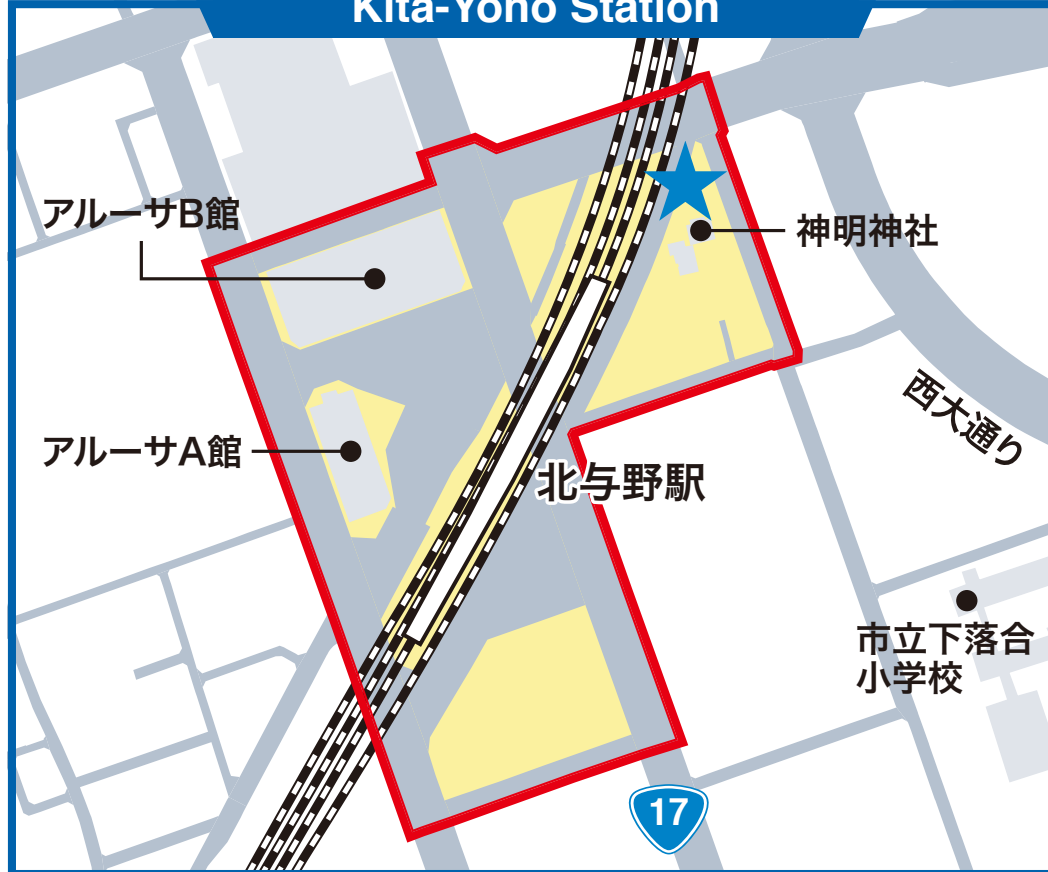

北与野駅

Kita-Yono Station

路上喫煙禁止区域及び環境美化重点区域

指定喫煙場所